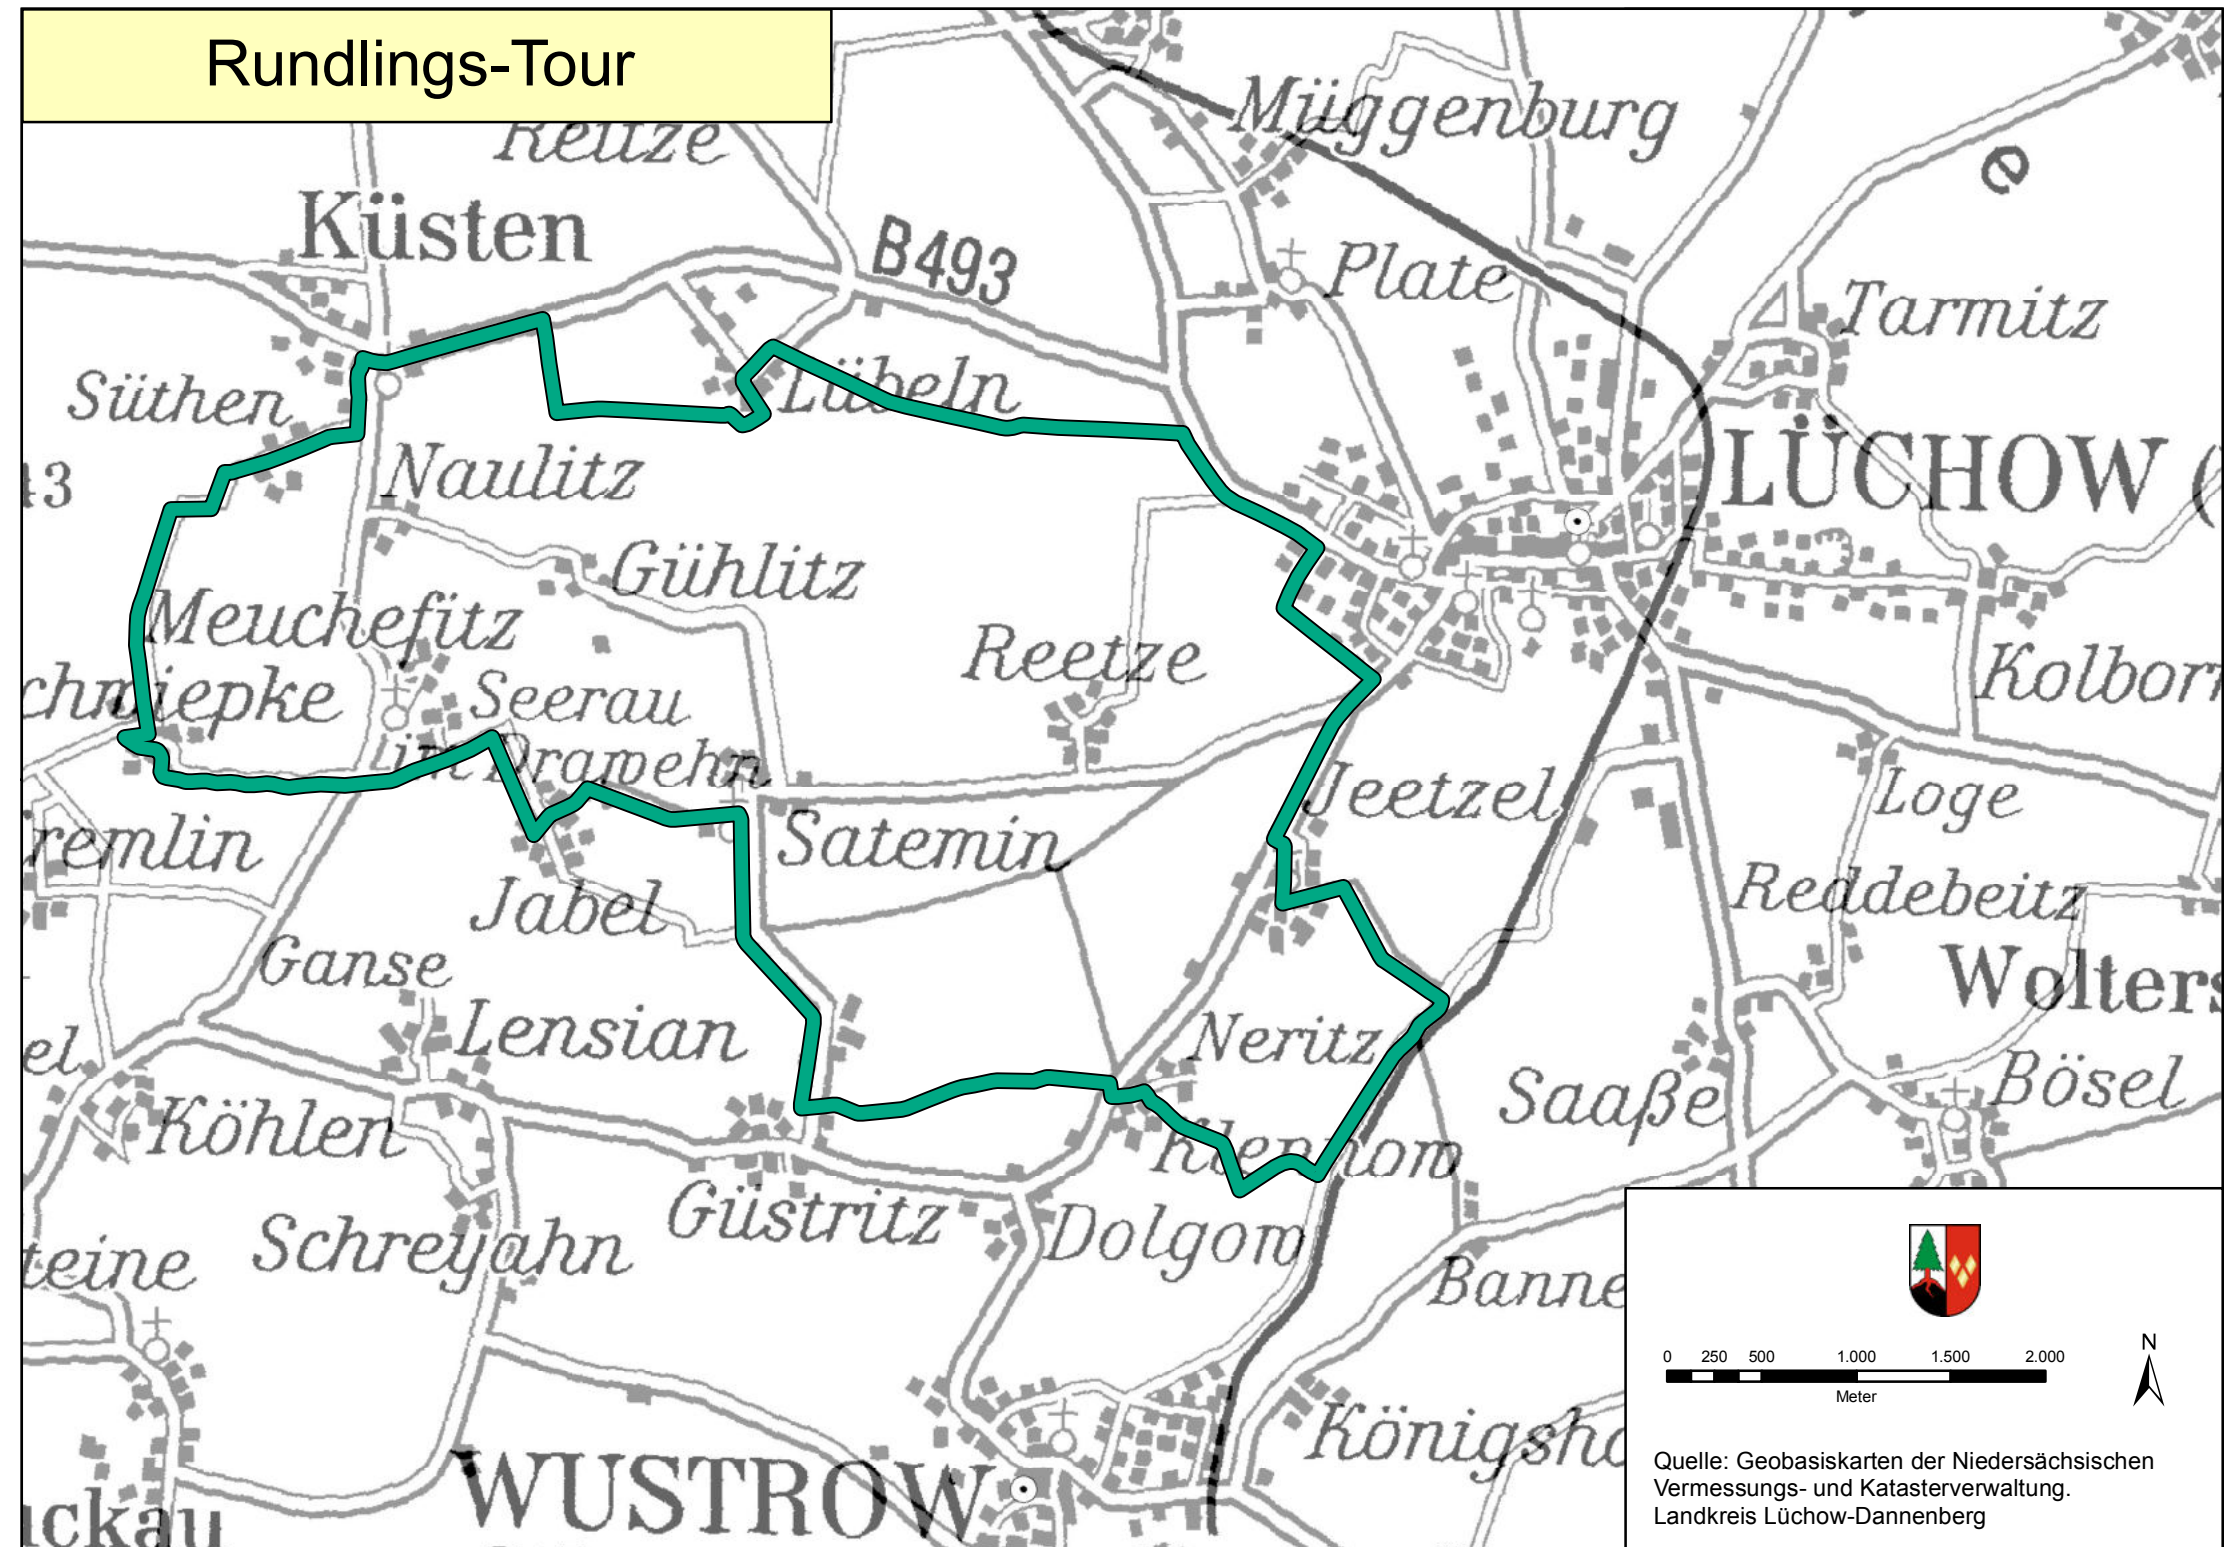

Rundlings-Tour

0 250 500 1.000 1.500 2.000
Meter

Quelle: Geobasiskarten der Niedersächsischen Vermessungs- und Katasterverwaltung, Landkreis Lüchow-Dannewitz